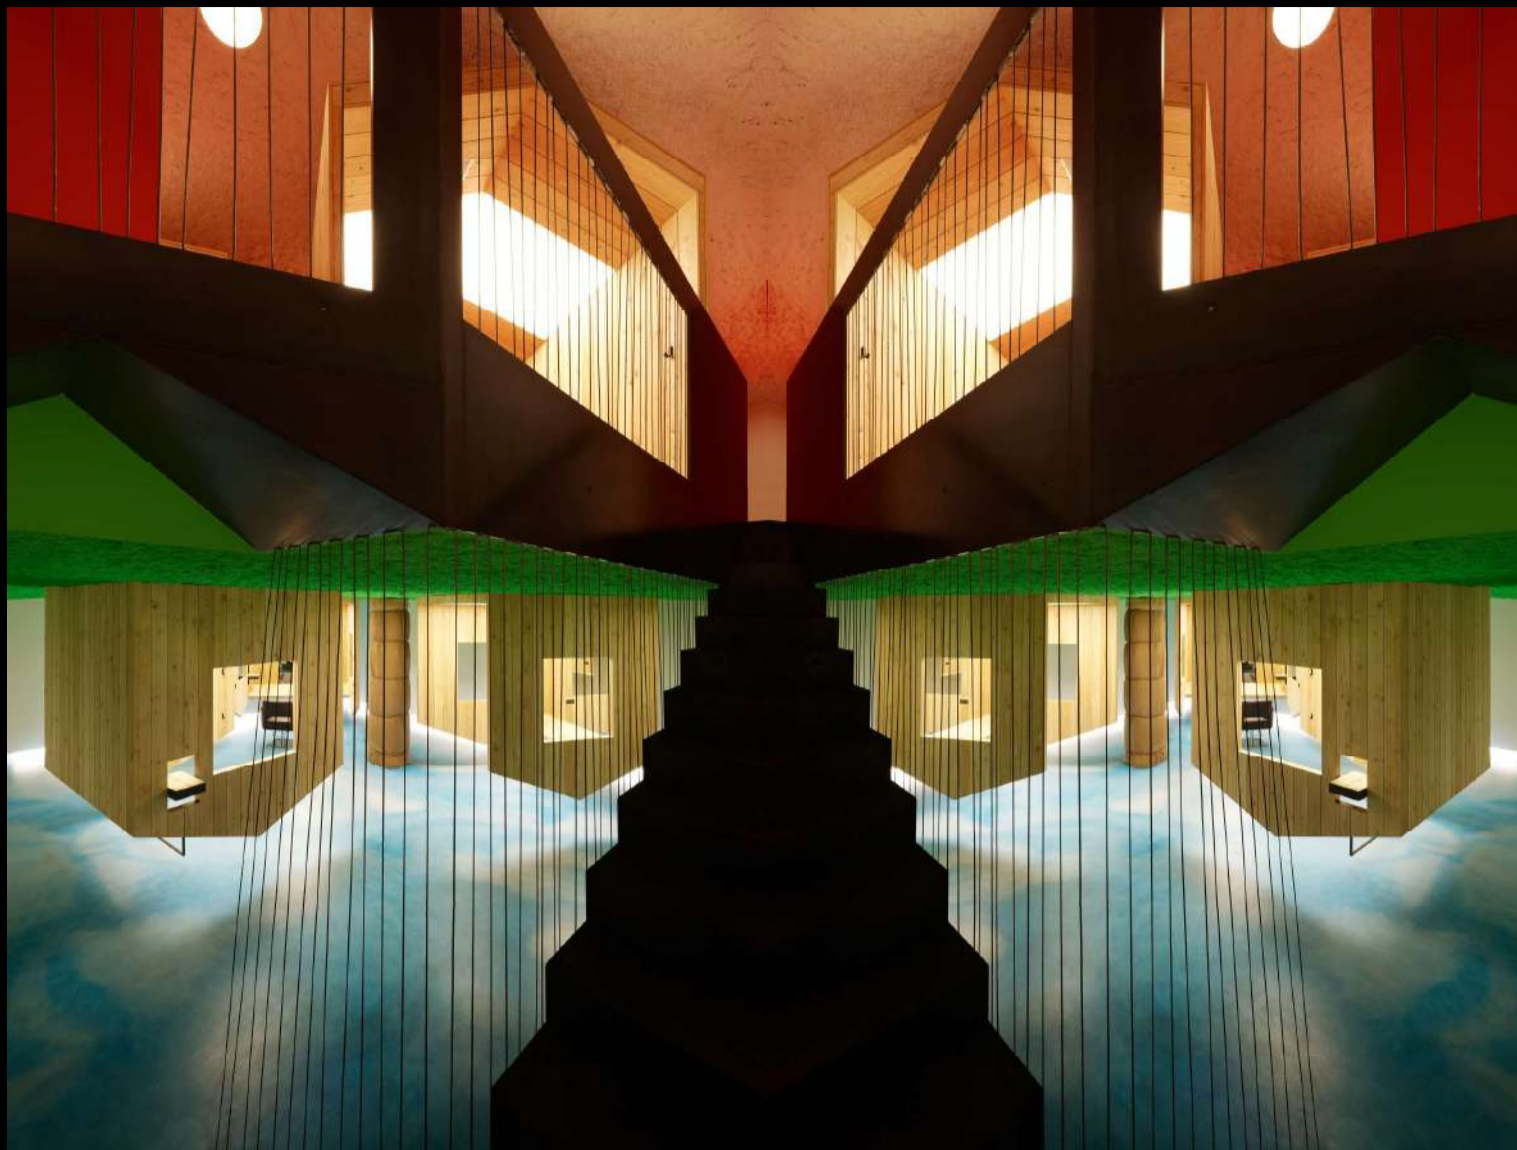

SPAZI PER ABITARE PENSARE LA CASA DI DOMANI

DAL CLIMA ALLA PELLE STEFAN HITTHALER

Come viviamo dipende fortemente dalla zona climatica nella quale stiamo. Definisce cosa mangiamo, con che mezzi ci spostiamo, come siamo attrezzati, fino al tema che ci interessa di più come architetti: come abitiamo. In parte i nostri vestiti vengono scelti per le proprietà utili a vivere il clima del luogo in cui dimoriamo. Le nostre case, che hanno una funzione simile ai nostri vestiti, dovrebbero distinguersi se sono in montagna o al mare, in Norvegia o in Salento.

Stranamente gli arredi si liberano da tanti obblighi sopracitati. Per noi architetti sembra un campo da gioco in cui possiamo raccontare storie di vita, specchiare personalità di committenti, dare impulsi...

21 SETTEMBRE

SHOWROOM BERTANI

VIA TEREZIN, 26

REGGIO EMILIA

15.30 REGISTRAZIONE

16.00 INIZIO

18.00 APERITIVO

LIVE + WEBINAR

RIGENERA

FESTIVAL DELL'ARCHITETTURA

Progetto dell'Ordine degli Architetti Pianificatori Paesaggisti e Conservatori di Reggio Emilia - Fondazione Architetti Reggio Emilia, vincitore del bando "Festival dell'Architettura" promosso dalla Direzione Generale Creatività Contemporanea del Ministero per i beni e le attività culturali e per il turismo

Scopri il programma su www.rigenerareggioemilia.it

Direzione Generale
Creatività Contemporanea

MAIN PARTNER

bertani

LIVE
<https://www.eventbrite.it/e/113562630886>
WEBINAR

<https://attendee.gotowebinar.com/register/7255988802046066957>

ISCRIZIONE OBBLIGATORIA